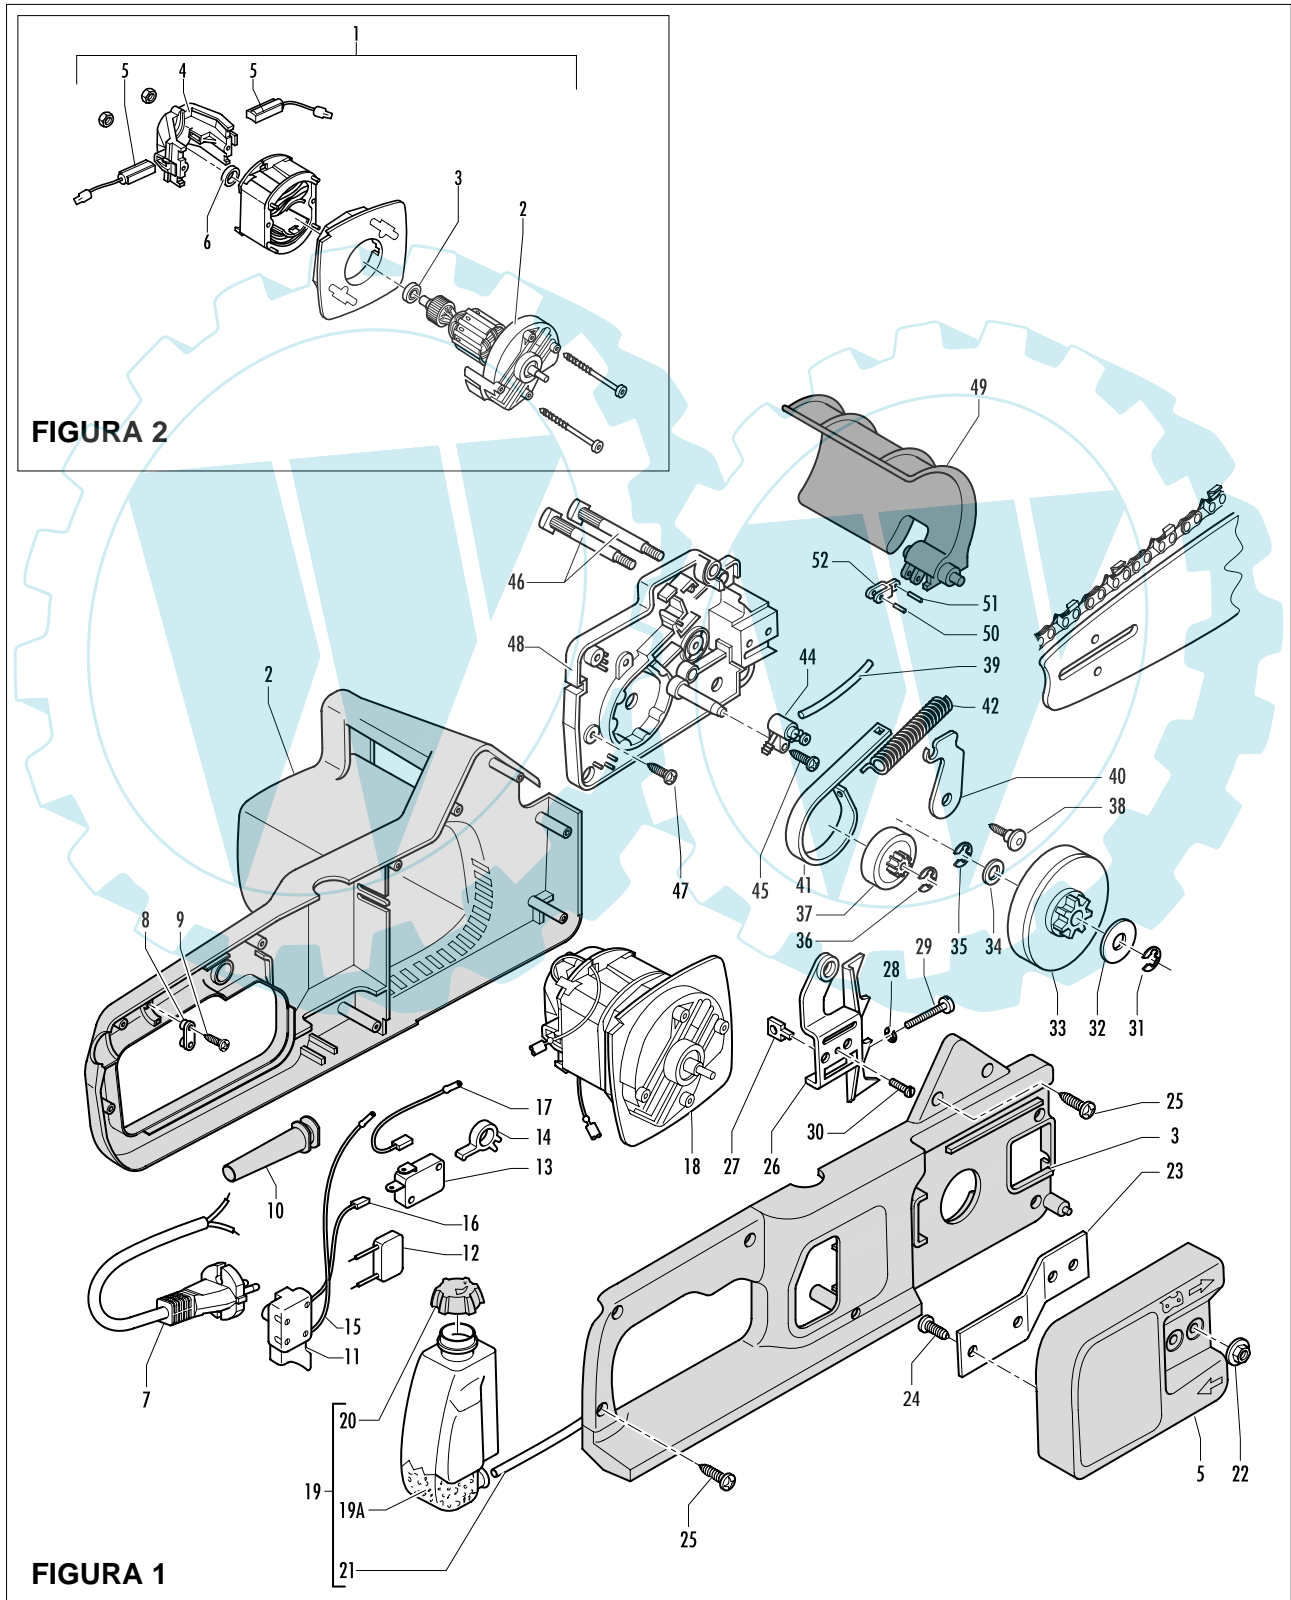

brand	

date	FEB/03	SHEET 1/2

Model	Prefix
ES 1814	02

Product number
953900463